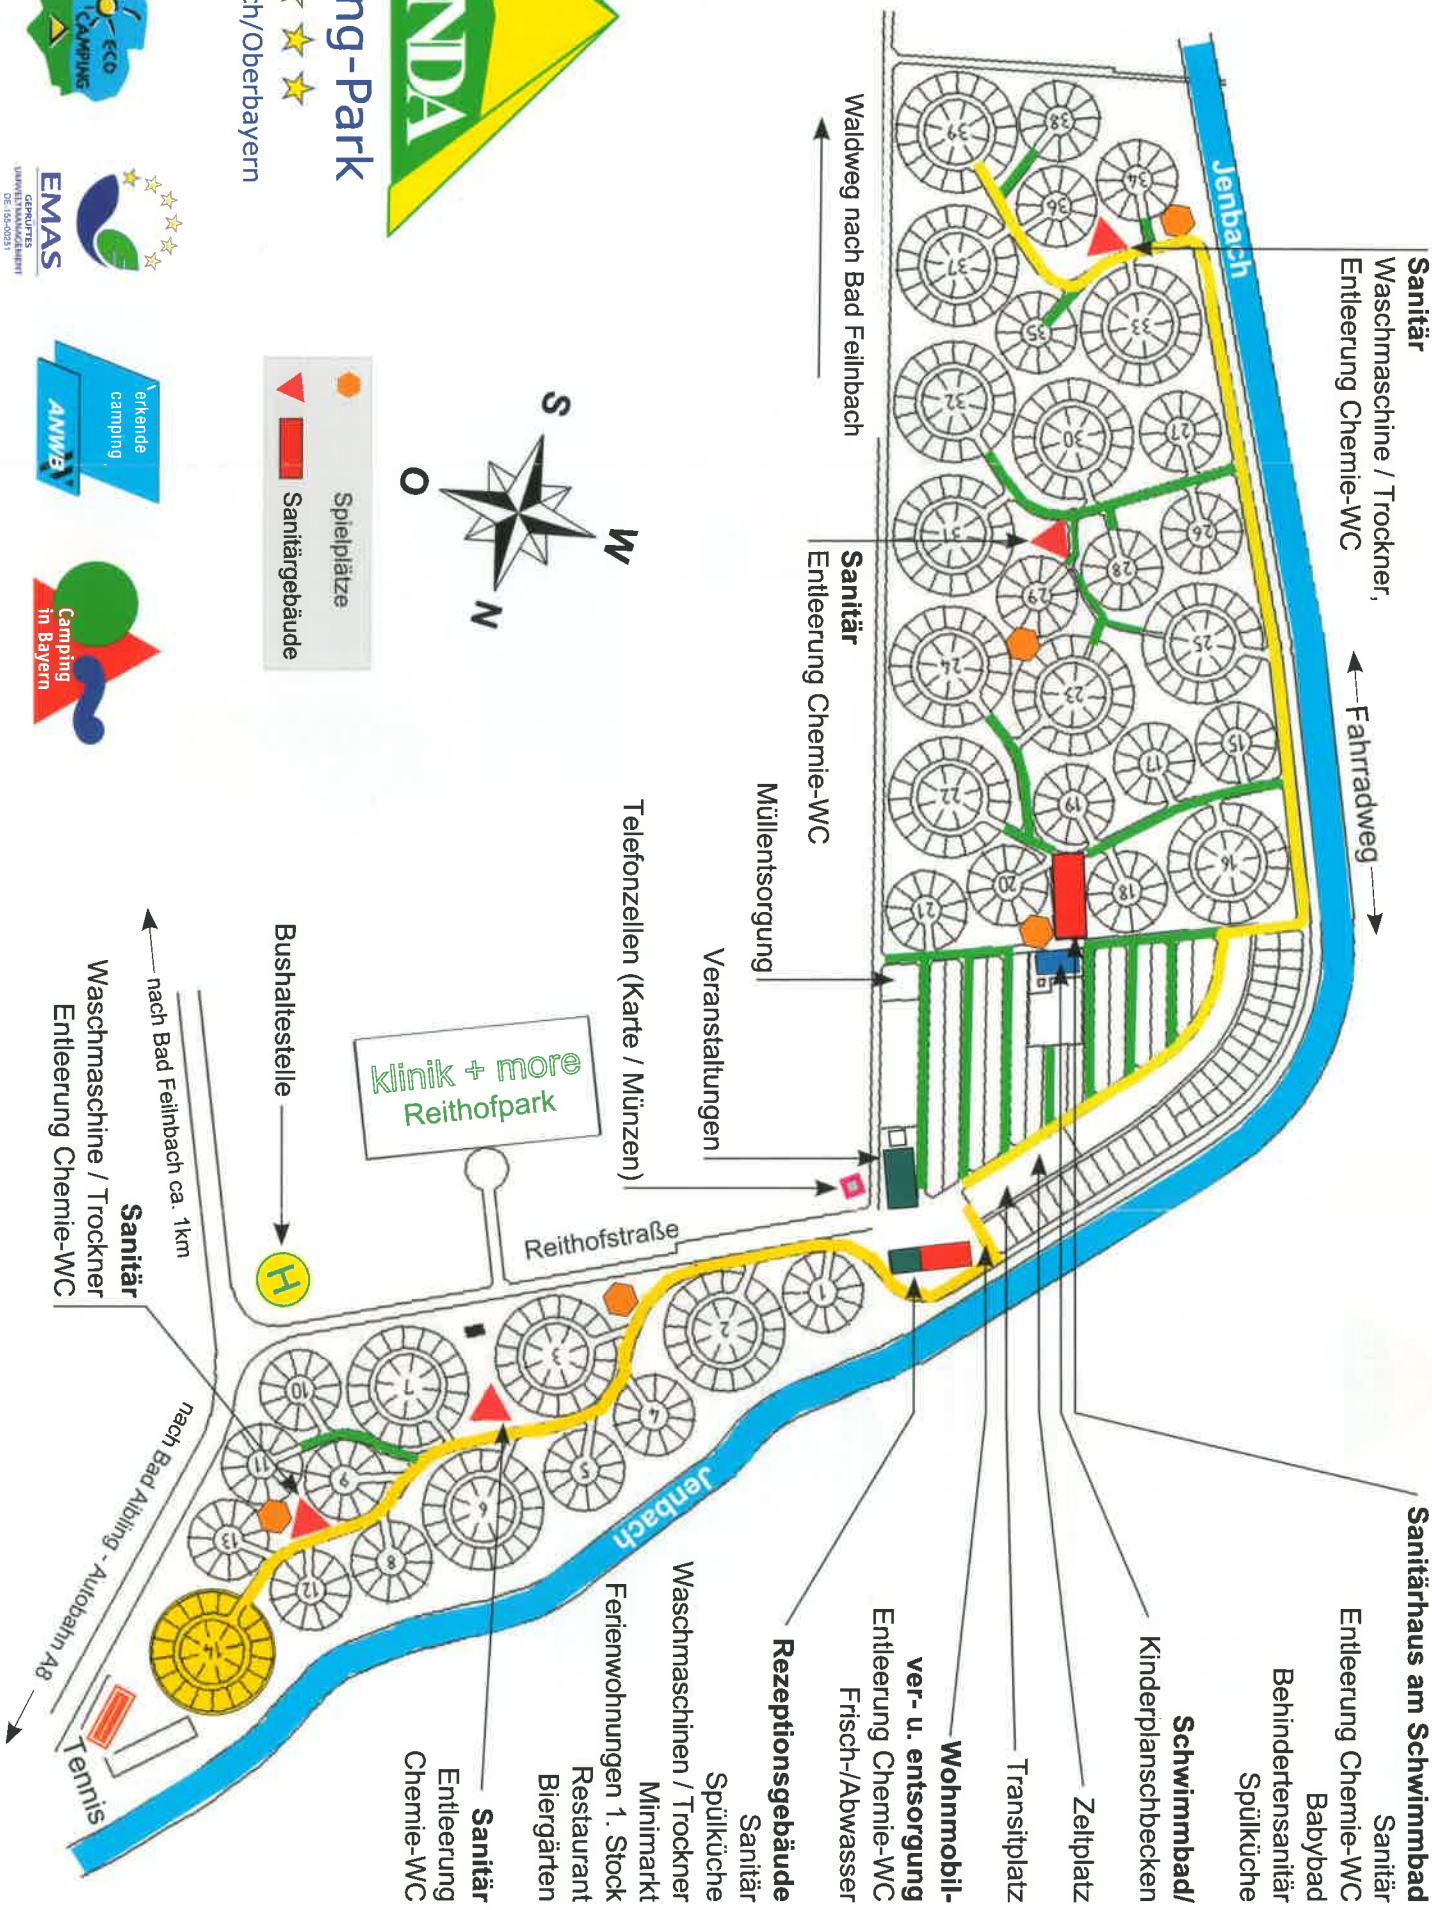

Platzplan

Camping-Park

Bad Feilnbach/Oberbayern

Sanitär
Waschmaschine / Trockner,
Entleerung Chemie-WC

Fahradweg

Waldweg nach Bad Feilnbach

Sanitär
Entleerung Chemie-WC

Müllentsorgung

Veranstaltungen

Telefonzellen (Karte / Münzen)

klinik + more
Reithofpark

Reithofstraße

Bushaltestelle

nach Bad Feilnbach ca. 1km

Sanitär
Waschmaschine / Trockner
Entleerung Chemie-WC

nach Bad Aibling - Autobahn A8

Tennis

Sanitärhaus am Schwimmbad

Sanitär
Entleerung Chemie-WC
Babybad
Behindertensanitär
Spülküche

Schwimmbad/
Kinderplanschbecken

Zeltplatz

Transitplatz

**Wohnmobil-
ver- u. entsorgung**
Entleerung Chemie-WC
Frisch-/Abwasser

Rezeptionsgebäude

Sanitär
Spülküche
Waschmaschinen / Trockner
Minimarkt
Ferienwohnungen 1. Stock
Restaurant
Biergärten

Sanitär
Entleerung
Chemie-WC